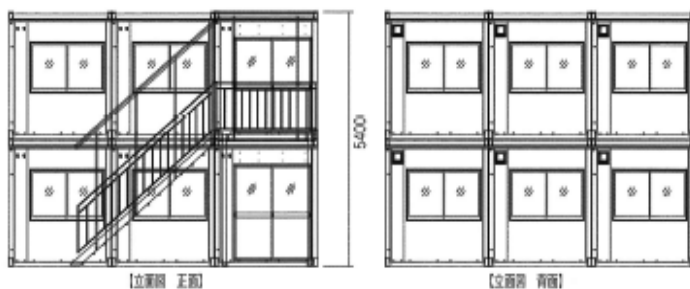

ハウス

単体ハウス・連棟ハウス

単体ハウス

呼称	面積 m ² (坪)	寸法 (mm) L×W×H	質量 (kg)
SH-H2型	6.75 (2.0坪)	3,650×1,850×2,670	720
SH-H3型	10.47 (3.2坪)	4,550×2,300×2,670	1,000
SH-H4型	12.54 (3.8坪)	5,450×2,300×2,670	1,110

連棟ハウス

ハウス・トイレ

- ◆ 2階は事務所に、1階は倉庫や休憩所としてお使い頂けます
- ◆ 電源は100Vを使用しています
- ◆ キッチンユニットや風除室などを組み合わせて自由にレイアウトが変更出来ます

TJ-5700	幅 (mm)	長さ (mm)	高さ (mm)	面積m ² (坪)	質量 (kg)	蛍光灯
単棟	2,273	5,670	2,685	12.87 (4.0坪)	1,370	40W×2 2か所
キッチンユニット	611	1,798	2,685	1.098	—	40W×1 1か所
風除室	2,000	1,910	2,590	3.65 (1.1坪)	450	40W×1 1か所