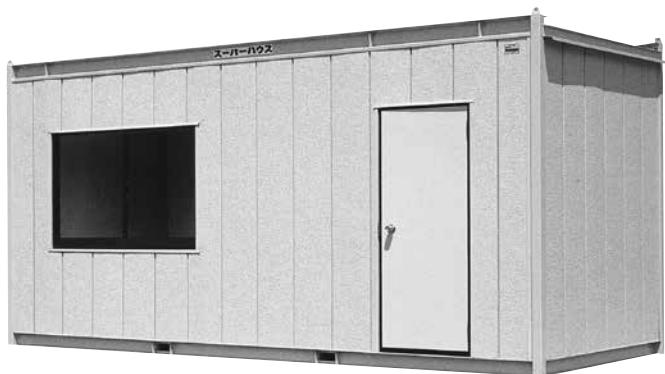

ハウス

単体ハウス・連棟ハウス

単体ハウス

呼称	面積 m ² (坪)	寸法 (mm) L×W×H	質量 (kg)
SH-H2型	6.75 (2.0坪)	3,650×1,850×2,670	720
SH-H3型	10.47 (3.2坪)	4,550×2,300×2,670	1,000
SH-H4型	12.54 (3.8坪)	5,450×2,300×2,670	1,110

連棟ハウス

ハウス・トイレ

- ◆ 2階は事務所に、1階は倉庫や休憩所としてお使い頂けます
- ◆ 電源は100Vを使用しています
- ◆ キッチンユニットや風除室などを組み合わせて自由にレイアウトが変更出来ます

TJ-5700	幅 (mm)	長さ (mm)	高さ (mm)	面積m ² (坪)	質量 (kg)	蛍光灯
単棟	2,273	5,670	2,685	12.87 (4.0坪)	1,370	40W×2 2か所
キッチンユニット	611	1,798	2,685	1.098	—	40W×1 1か所
風除室	2,000	1,910	2,590	3.65 (1.1坪)	450	40W×1 1か所