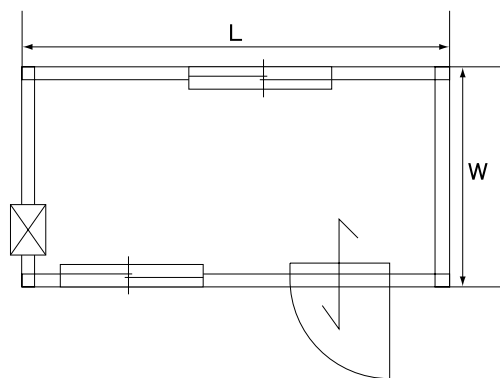

ハウス

単体ハウス・連棟ハウス

単体ハウス

呼称	面積 m ² (坪)	寸法 (mm) L×W×H	質量 (kg)
SH-H2型	6.75 (2.0坪)	3,650×1,850×2,670	720
SH-H3型	10.47 (3.2坪)	4,550×2,300×2,670	1,000
SH-H4型	12.54 (3.8坪)	5,450×2,300×2,670	1,110

連棟ハウス

ハウス・トイレ

- ◆ 2階は事務所に、1階は倉庫や休憩所としてお使い頂けます
- ◆ 電源は100Vを使用しています
- ◆ キッチンユニットや風除室などを組み合わせて自由にレイアウトが変更出来ます

TJ-5700	幅 (mm)	長さ (mm)	高さ (mm)	面積m ² (坪)	質量 (kg)	蛍光灯
単棟	2,273	5,670	2,685	12.87 (4.0坪)	1,370	40W×2 2か所
キッチンユニット	611	1,798	2,685	1.098	—	40W×1 1か所
風除室	2,000	1,910	2,590	3.65 (1.1坪)	450	40W×1 1か所