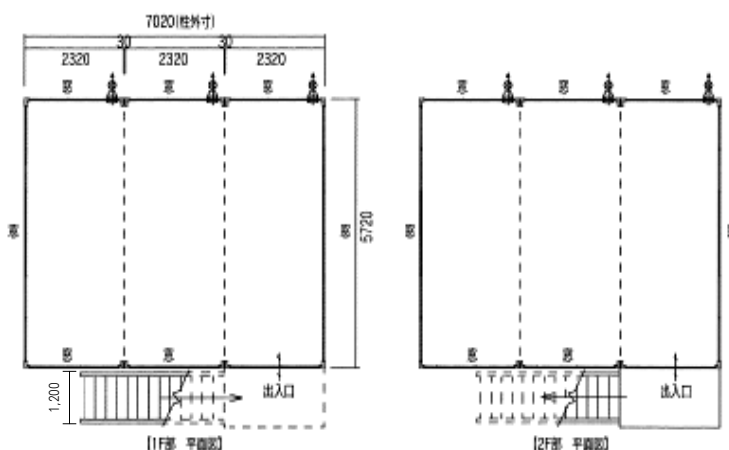

ハウス

単体ハウス・連棟ハウス

単体ハウス

呼称	面積 m ² (坪)	寸法 (mm) L×W×H	質量 (kg)
SH-H2型	6.75 (2.0坪)	3,650×1,850×2,670	720
SH-H3型	10.47 (3.2坪)	4,550×2,300×2,670	1,000
SH-H4型	12.54 (3.8坪)	5,450×2,300×2,670	1,110

連棟ハウス

ハウス・トイレ

- ◆ 2階は事務所に、1階は倉庫や休憩所としてお使い頂けます
- ◆ 電源は100Vを使用しています
- ◆ キッチンユニットや風除室などを組み合わせて自由にレイアウトが変更出来ます

TJ-5700	幅 (mm)	長さ (mm)	高さ (mm)	面積m ² (坪)	質量 (kg)	蛍光灯
単棟	2,273	5,670	2,685	12.87 (4.0坪)	1,370	40W×2 2か所
キッチンユニット	611	1,798	2,685	1.098	—	40W×1 1か所
風除室	2,000	1,910	2,590	3.65 (1.1坪)	450	40W×1 1か所